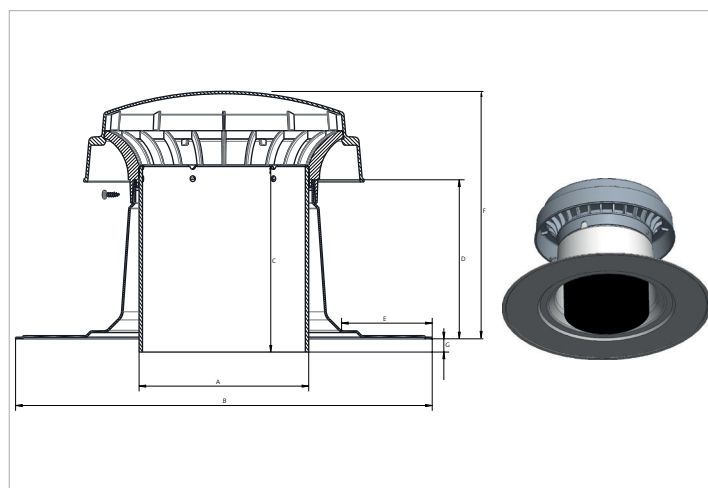

### SPECIFICATIES

- Toepassing constructie ventilatie
- Materiaal kap PP  
indekdeel Aluminium
- Diameter [mm] 110  
125  
160
- Plaatsing plat dak
- Kleur zwart
- Extra afneembare kap; UV bestendig

### AFMETINGEN

Diameter	A	B	C	D	E	F	G
110	110	330	175	150	79	216	13
125	125	330	175	150	71,2	233	12,5
160	160	393	175	150	85,5	233	12,5